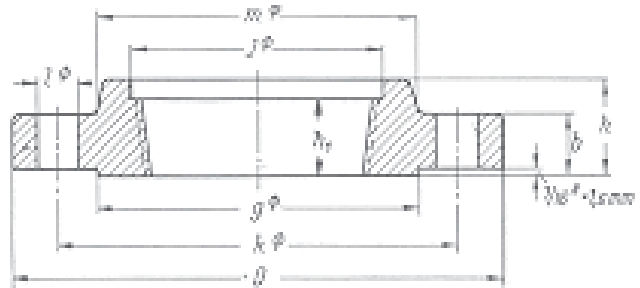

**Weyn-Lauwers** N.V.

INDUSTRIEPARK-NOORD 12  
B - 9100 SINT-NIKLAAS

TEL. 0032 (0)3 776.34.13  
FAX. 0032 (0)3 778.09.52

weynlauwers@weynlauwers.be  
www.weynlauwers.be

**DRAAD  
FLENS  
300 lbs**

300 lbs

BESTELNR	NW	OD	FLENS					BOUTEN					kg
			D	J	b	h	h1	m	g	n	l	k	
	1/2"	21,3	95,2	23,6	14,3	22,2	15,9	38,1	34,9	4	15,9	66,7	0,9
	3/4"	26,7	117	29,0	15,9	25,4	15,9	47,6	42,9	4	19,0	82,6	1,4
	1"	33,4	124	35,8	17,5	27,0	17,5	54,0	50,8	4	19,0	88,9	1,4
	1 1/4"	42,2	133	44,4	19,0	27,0	20,6	63,5	63,5	4	19,0	98,4	1,8
	1 1/2"	48,3	156	50,5	20,6	30,2	22,2	69,8	73,0	4	22,2	114	2,7
	2"	60,3	165	63,5	22,2	33,3	28,6	84,1	92,1	8	19,0	127	3,2
	2 1/2"	73,0	190	76,2	25,4	38,1	31,8	100	105	8	22,2	149	4,5
	3"	88,9	210	92,2	28,6	42,9	31,8	117	127	8	22,2	168	5,9
	3 1/2"	102	229	105	30,2	44,4	36,5	133	140	8	22,2	184	7,7
	4"	114	254	118	31,8	47,6	36,5	146	157	8	22,2	200	10,0
	5"	141	279	145	34,9	50,8	42,9	178	186	8	22,2	235	12,7
	6"	168	318	171	36,5	52,4	46	206	216	12	22,2	270	17,7
	8"	219	381	222	41,3	61,9	50,8	260	270	12	25,4	330	26,3
	10"	273	444	276	47,6	66,7	55,6	321	324	16	28,6	387	36,7
	12"	324	521	329	50,8	73	60,3	375	381	16	31,8	451	52,2
	14"	356	584	360	54	76,2	63,5	425	413	20	31,8	514	74,8
	16"	406	648	411	57,2	82,6	68,3	483	470	20	34,9	572	86,2
	18"	457	711	462	60,3	88,9	69,8	533	533	24	34,9	629	113
	20"	508	775	513	63,5	85,2	73	587	584	24	34,9	686	143
	24"	610	914	614	69,8	106	82,6	702	692	24	41,3	813	215